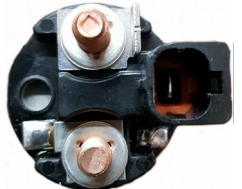

GNP-2302

DELCO

DAEWOO

93742953

GNP-2304

DELCO

HYUNDAI

36120-2X000

GNP-2308

DELCO

HYUNDAI

36100-25010

GNP-2329

DELCO

HYUNDAI SANTA FE/ TUCSON

36100-2F050/ 36100-2F000

GNP-2330

DELCO

HYUNDAI ACCENT/ ELANTRA/KIA CERATO/ RIO

36100-26800/36100-26850/ 8000174/8000395

GNP-2338

DELCO

HYUNDAI H1 2.5 CRDi

36100-4A100/ 36100-4A150

GNP-2313

Ø 46MM

DELCO

10524605

GNP-2314

Ø 46MM

DELCO

36120-28600/ 10525790/ 26120-2B602

GNP-2315

Ø 46MM

DELCO

10525548

GNP-2343

Ø 46MM

DELCO

36100-03701