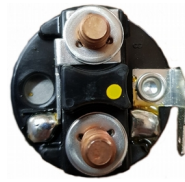

GNP-2329

DELCO

HYUNDAI SANTA FE/ TUCSON

36100-2F050/ 36100-2F000

GNP-2330

DELCO

HYUNDAI ACCENT/ ELANTRA/KIA CERATO/ RIO

36100-26800/36100-26850/ 8000174/8000395